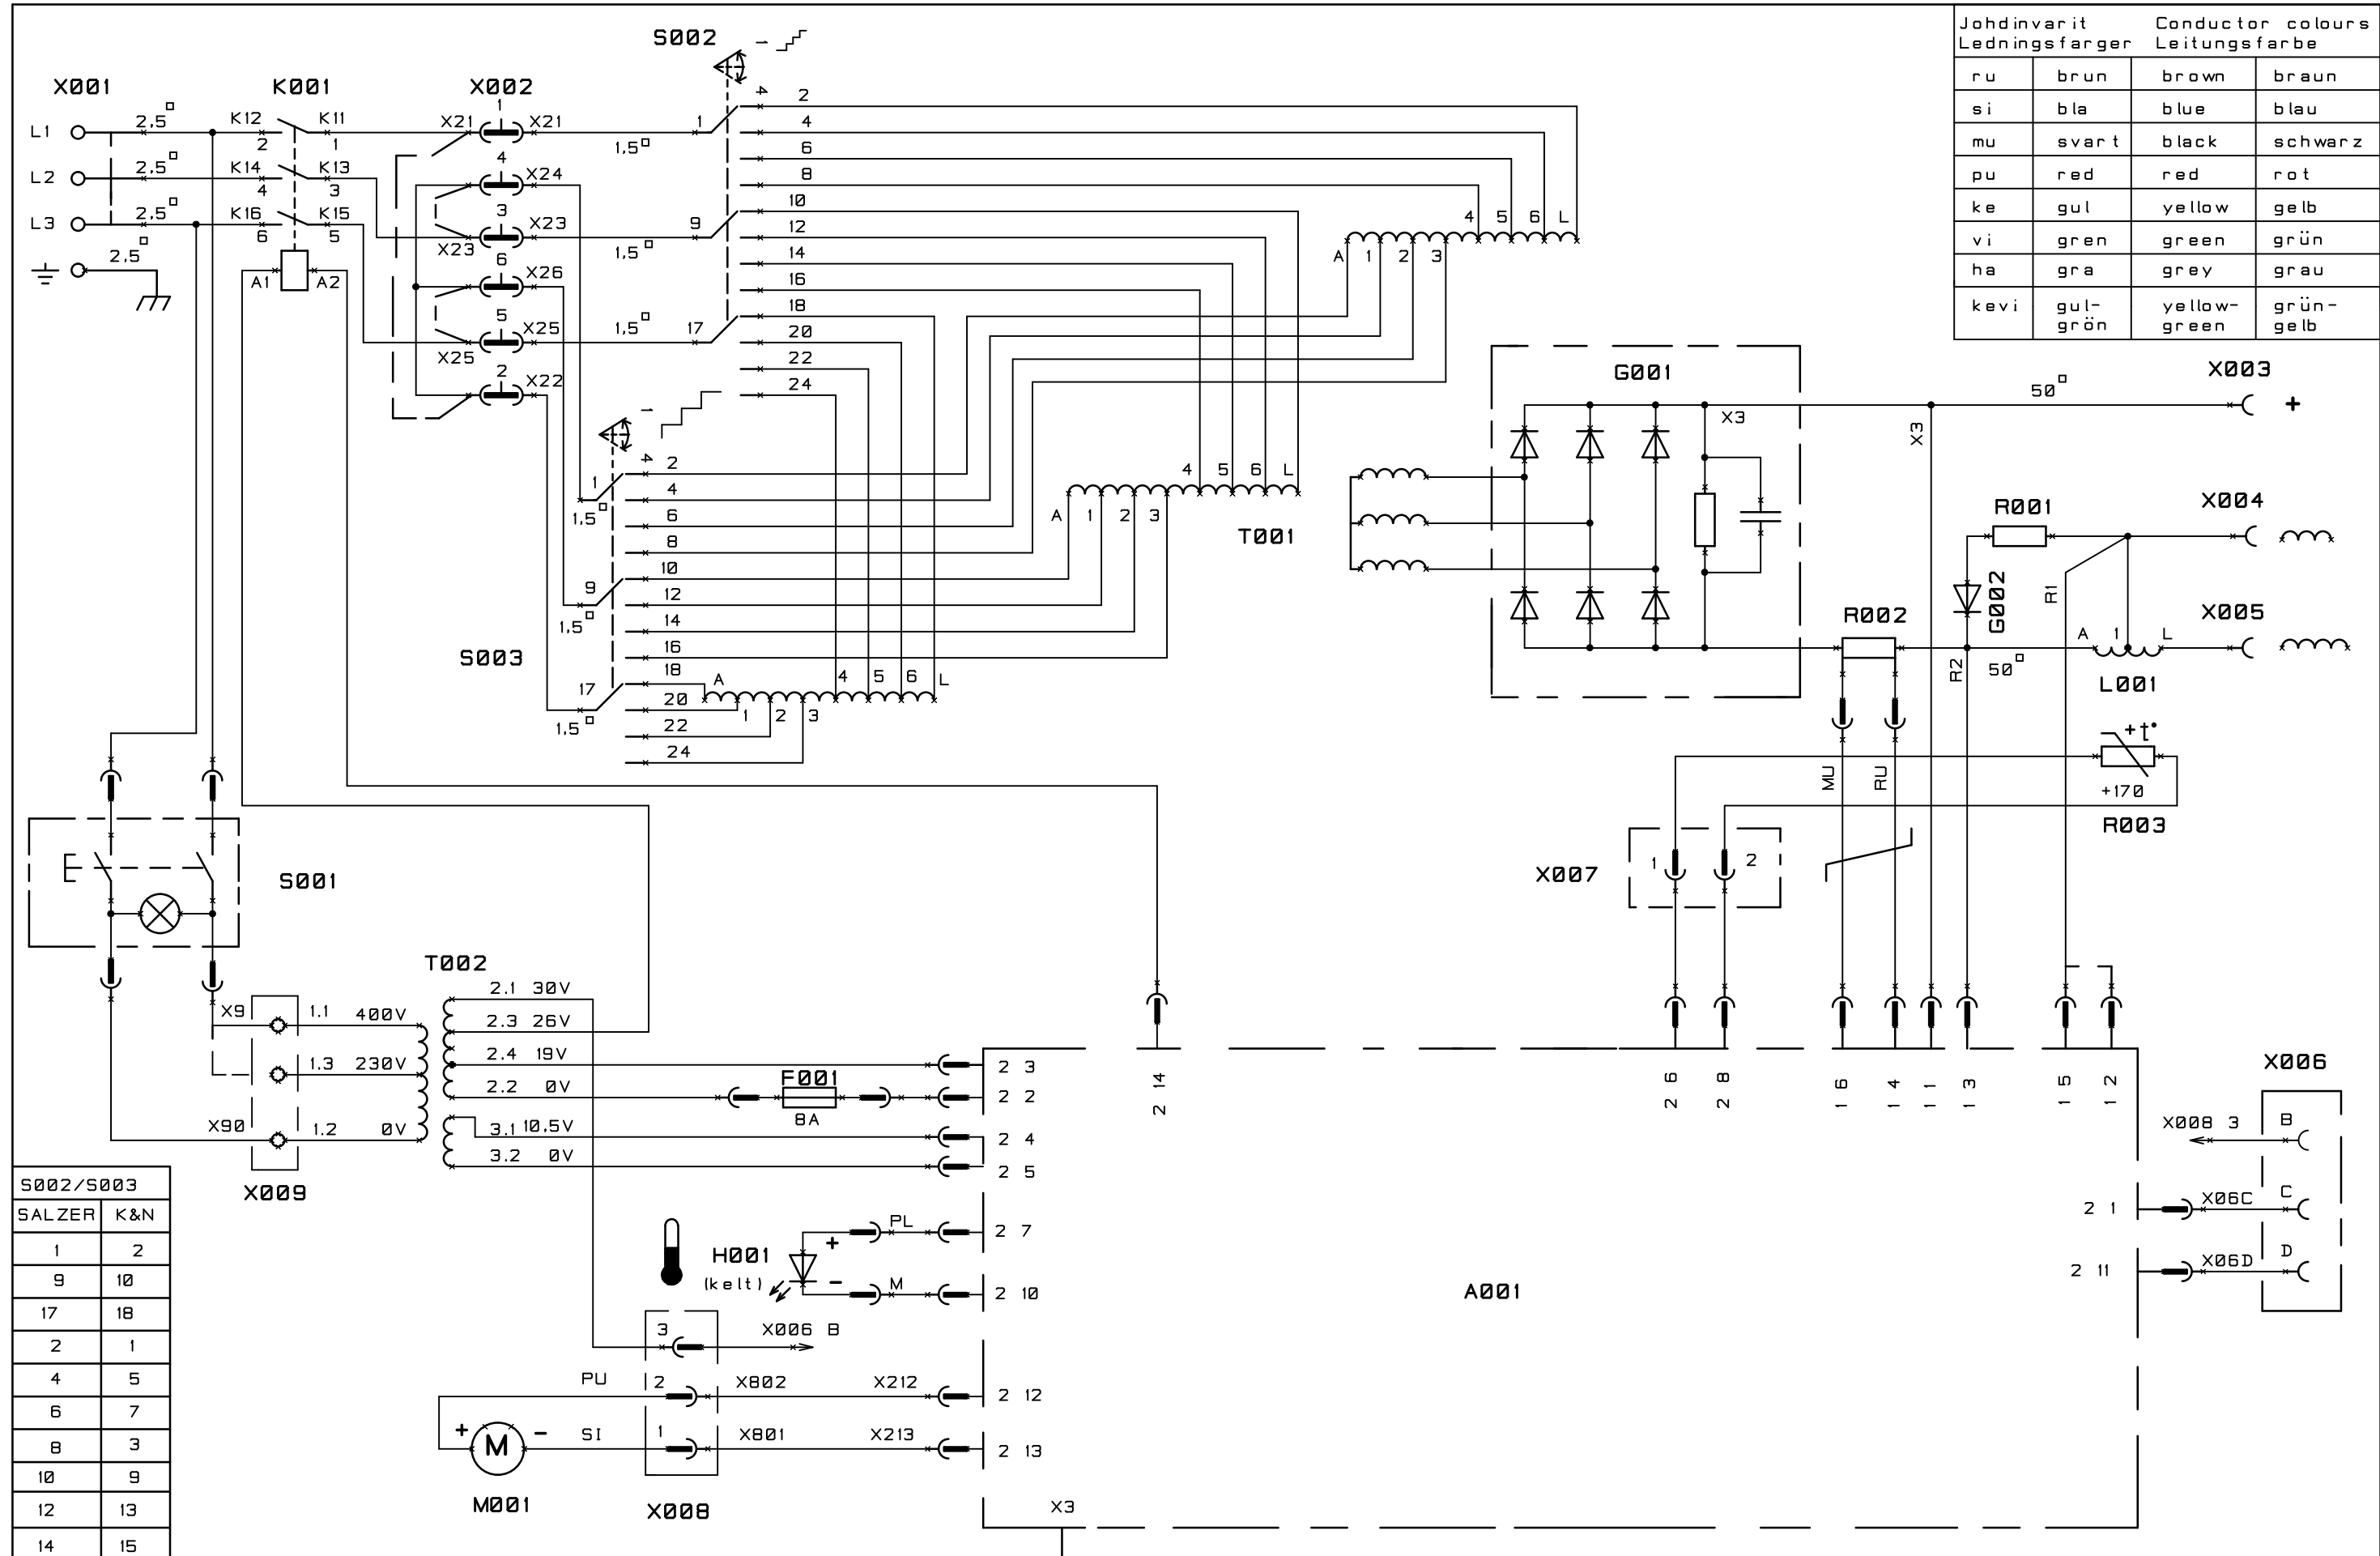

Johdinvarit Ledningsfarger	Conductor colours Leitungsfarbe		
ru	brun	brown	braun
si	bla	blue	blau
mu	svart	black	schwarz
pu	red	red	rot
ke	gul	yellow	gelb
vi	gren	green	grün
ha	gra	grey	grau
kevi	gul-grön	yellow-green	grün-gelb

S002/S003	
SALZER	K&N
1	2
9	10
17	18
2	1
4	5
6	7
8	3
10	9
12	13
14	15
16	11
18	17
20	21
22	23
24	19

KEMPPI	KEMPOWEL D 3200	TARRA		PIIRT LN 990323	TARK
		KOKO	VALM.OHJE KES-54-002	3139040B