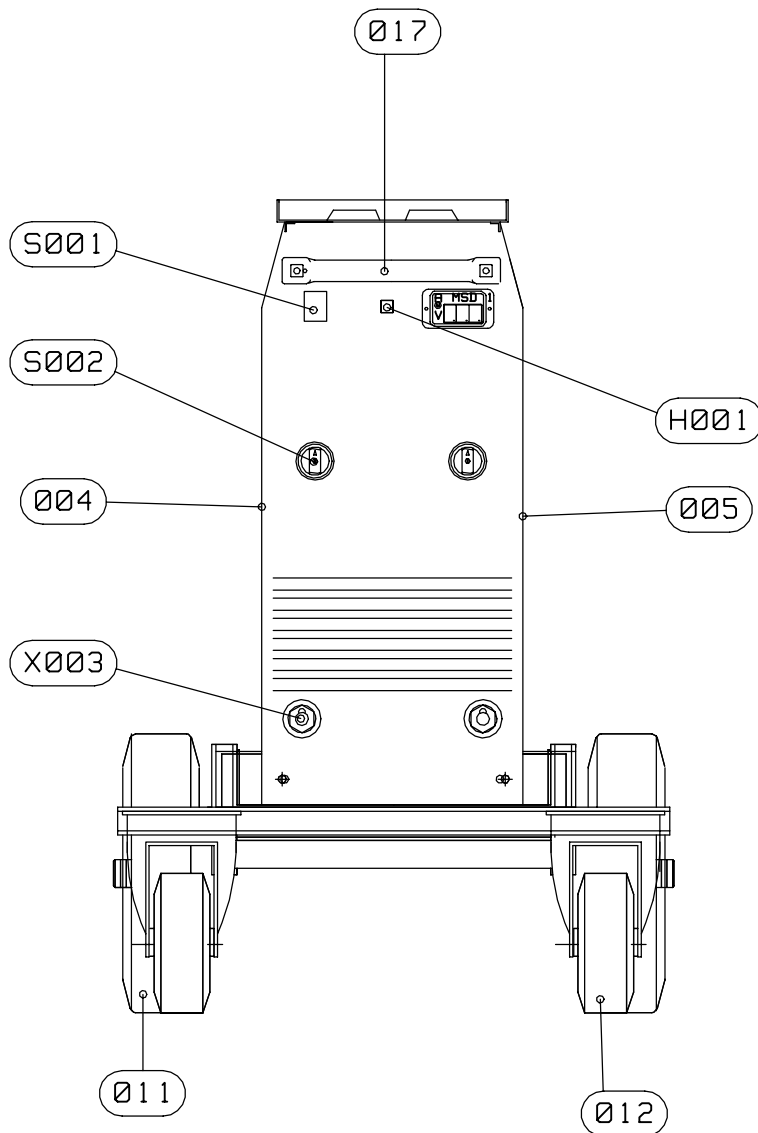

KEMPOWELD3200

VARAOSAT
RESERVDELAR
RESERVE DELER
RESERVEDELE

SPARE PARTS
ERSATZTEILE
ONDERDELEN
PIECES DETACHEES

1921830

V215303