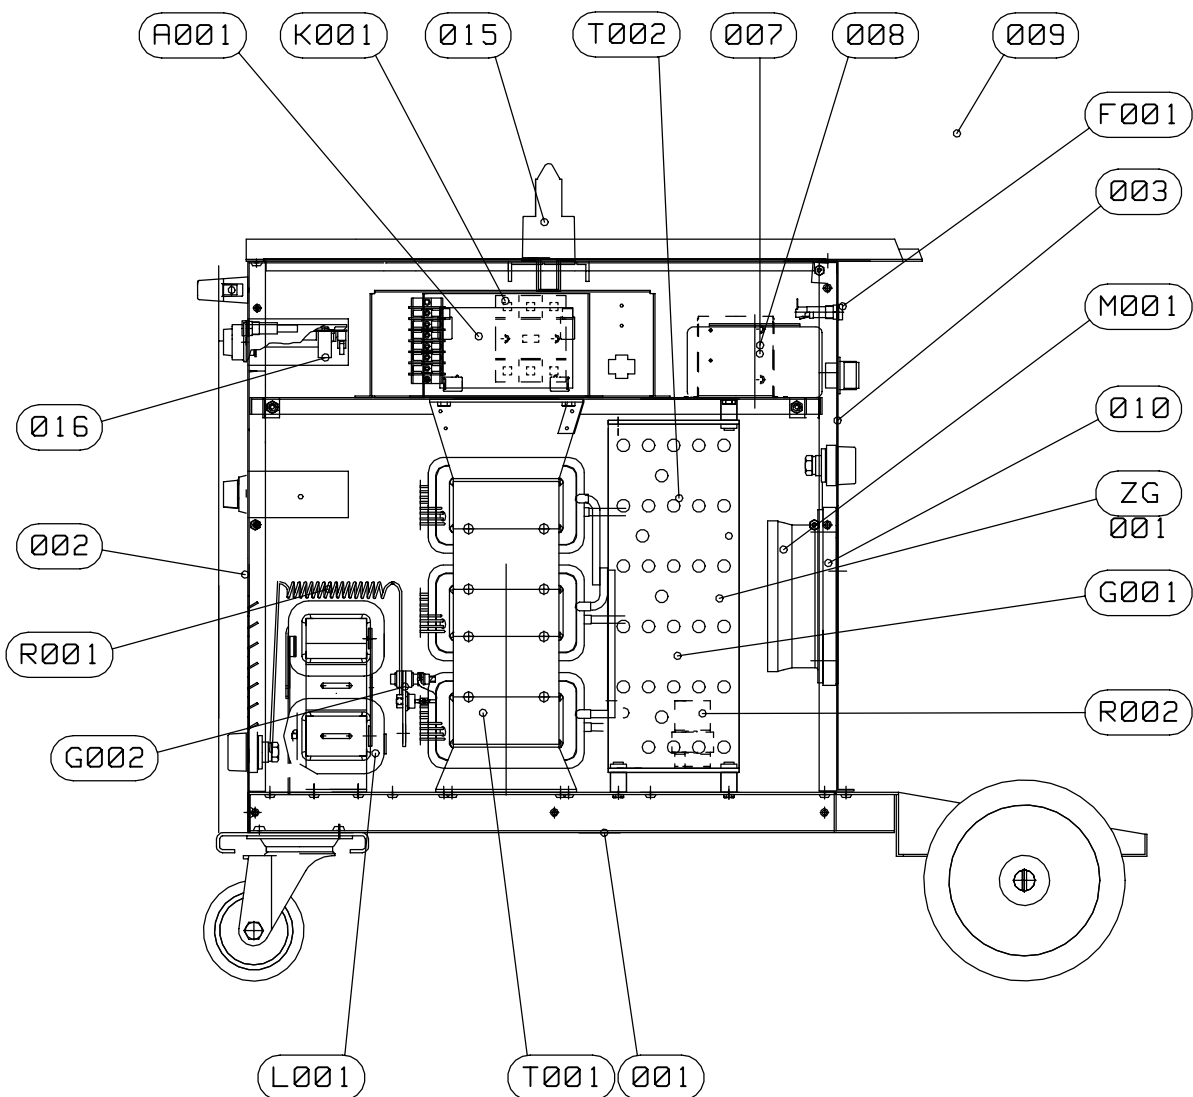

KEMPOWELD 3200

1921830

V215303

VARAOSAT

SPARE PARTS

RESERVDELAR

ERSATZTEILE

RESERVE DELER

ONDERDELEN

RESERVEDELE

PIECES DETACHEES

KEMPPPI

3145130